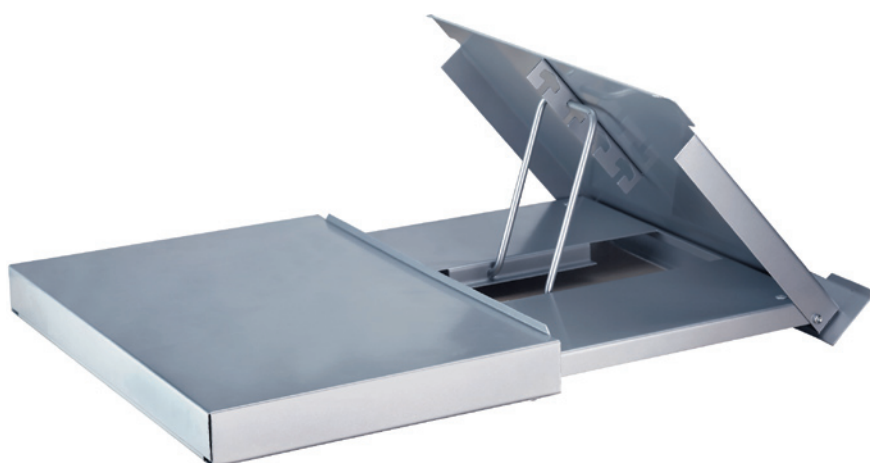

TWIN LINE

Konceptholdere

www.twinco.dk

7600 TWIN LINE BASE I Konceptholder

Farve: 7600-8 sølv

- Med magnetlineal
- Til rigtig synsafstand og synsvinkel
- Stærk og stabil, kan bære et ringbind
- Tager kun plads når den er i brug
- Udtræk glider let på kugleløb

7700 TWIN LINE BASE 2 Konceptholder

Farve: 7700-8 sølv

- Med magnetlineal
- Til rigtig synsafstand og synsvinkel
- Stærk og stabil, kan bære et ringbind