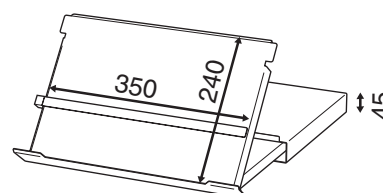

TWIN LINE

Konceptholdere

www.twinco.dk

7600 TWIN LINE BASE I Konceptholder

Farve: 7600-8 sølv

- Med magnetlineal
- Til rigtig synsafstand og synsvinkel
- Stærk og stabil, kan bære et ringbind
- Tager kun plads når den er i brug
- Udtræk glider let på kugleløb

7700 TWIN LINE BASE 2 Konceptholder

Farve: 7700-8 sølv

- Med magnetlineal
- Til rigtig synsafstand og synsvinkel
- Stærk og stabil, kan bære et ringbind