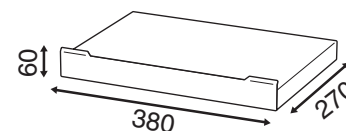

TWIN LINE

Konceptholdere

www.twinco.dk

7600 TWIN LINE BASE I Konceptholder

Farve: 7600-8 sølv

- Med magnetlineal
- Til rigtig synsafstand og synsvinkel
- Stærk og stabil, kan bære et ringbind
- Tager kun plads når den er i brug
- Udtræk glider let på kugleløb

7700 TWIN LINE BASE 2 Konceptholder

Farve: 7700-8 sølv

- Med magnetlineal
- Til rigtig synsafstand og synsvinkel
- Stærk og stabil, kan bære et ringbind