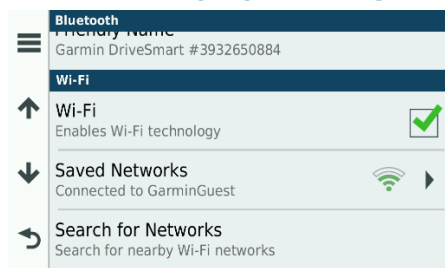

LIVE-PARKERING

WI-FI TIL KORTOPDATERING

TRIPADVISOR BEDØMMELSER

LIVE TRAFFIC

FORWARD COLLISION WARNING

CHAUFFØRADVARSLER

PRODUKTSAMMENLIGNING

	Garmin Drive 51/61	Garmin DriveSmart 51/61	Garmin DriveAssist 51	Garmin DriveLuxe 51
Displaystørrelse	5" eller 6,1"	5" eller 6,95" kant-til-kant	5"	5"
Displaytype	resistiv touchscreen	pinch-to-zoom, kapacitiv glastouchscreen	pinch-to-zoom, kapacitiv glastouchscreen	pinch-to-zoom, kapacitiv glastouchscreen
Vendbar skærm	•	kun 5"-model		Automatisk
Lifetime Live Traffic via Smartphone Link (LMT-S-modeller)	•	•	•	•
Lifetime Digital Traffic (LMT-D-modeller)		•	•	•
Live-parkering ¹	•	•	•	•
Lifetime Maps kortopdateringer	•	•	•	•
TripAdvisor® interessepunkter (POI'er)	•	•	•	•
Chaufføradværsler	•	•	•	•
Up Ahead-funktion med milepæle	•	•	•	•
Rutetilpasning via foretrukne byer/veje	•	•	•	•
Kompatibel med Garmin BC™ 30 trådløst bakkamera	•	•	•	•
Millioner af Foursquare® interessepunkter (POI'er)	•	•	•	•
Garmin Real Directions™ landmark guidance	•	•	•	•
Junction Views af udflætninger	•	Bird's Eye og photoReal Active Lane Guidance med stemmevejledning	Bird's Eye og photoReal Active Lane Guidance med stemmevejledning	Bird's Eye og photoReal Active Lane Guidance med stemmevejledning
Vognbaneinfo	•			
Smart Notifications ¹		•	•	•
Wi-Fi® for nem opdatering		•	•	•
Bluetooth® telefoni ³		•	•	•
Stemmeaktiveret navigation		•	•	•
Meddelelser om hændelser			•	•
Indbygget kamera*			•	
Kameraassisterede chaufføradværsler*			•	
Magnetisk holder				•
Elegant og slankt metaldeagn				•