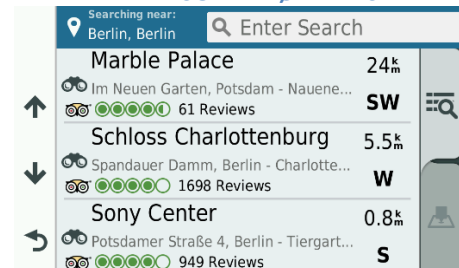

LIVE-PARKERING

WI-FI TIL KORTOPDATERING

TRIPADVISOR BEDØMMELSER

LIVE TRAFFIC

FORWARD COLLISION WARNING

CHAUFFØRADVARSLER

PRODUKTSAMMENLIGNING

	Garmin Drive 51/61	Garmin DriveSmart 51/61	Garmin DriveAssist 51	Garmin DriveLuxe 51
Displaystørrelse	5" eller 6,1"	5" eller 6,95" kant-til-kant	5"	5"
Displaytype	resistiv touchscreen	pinch-to-zoom, kapacitiv glastouchscreen	pinch-to-zoom, kapacitiv glastouchscreen	pinch-to-zoom, kapacitiv glastouchscreen
Vendbar skærm	•	kun 5"-model		Automatisk
Lifetime Live Traffic via Smartphone Link (LMT-S-modeller)	•	•	•	•
Lifetime Digital Traffic (LMT-D-modeller)		•	•	•
Live-parkering ¹	•	•	•	•
Lifetime Maps kortopdateringer	•	•	•	•
TripAdvisor® interessepunkter (POI'er)	•	•	•	•
Chaufføradværsler	•	•	•	•
Up Ahead-funktion med milepæle	•	•	•	•
Rutetilpasning via foretrukne byer/veje	•	•	•	•
Kompatibel med Garmin BC™ 30 trådløst bakkamera	•	•	•	•
Millioner af Foursquare® interessepunkter (POI'er)	•	•	•	•
Garmin Real Directions™ landmark guidance	•	•	•	•
Junction Views af udflætninger	•	Bird's Eye og photoReal Active Lane Guidance med stemmevejledning	Bird's Eye og photoReal Active Lane Guidance med stemmevejledning	Bird's Eye og photoReal Active Lane Guidance med stemmevejledning
Vognbaneinfo	•			
Smart Notifications ¹		•	•	•
Wi-Fi® for nem opdatering		•	•	•
Bluetooth® telefoni ³		•	•	•
Stemmeaktiveret navigation		•	•	•
Meddelelser om hændelser			•	•
Indbygget kamera*			•	
Kameraassisterede chaufføradværsler*			•	
Magnetisk holder				•
Elegant og slankt metaldeagn				•