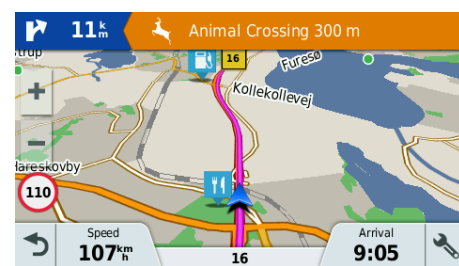

LIVE-PARKERING

WI-FI TIL KORTOPDATERING

TRIPADVISOR BEDØMMELSER

LIVE TRAFFIC

FORWARD COLLISION WARNING

CHAUFFØRADVARSLER

PRODUKTSAMMENLIGNING

	Garmin Drive 51/61	Garmin DriveSmart 51/61	Garmin DriveAssist 51	Garmin DriveLuxe 51
Displaystørrelse	5" eller 6,1"	5" eller 6,95" kant-til-kant	5"	5"
Displaytype	resistiv touchscreen	pinch-to-zoom, kapacitiv glastouchscreen	pinch-to-zoom, kapacitiv glastouchscreen	pinch-to-zoom, kapacitiv glastouchscreen
Vendbar skærm	•	kun 5"-model		Automatisk
Lifetime Live Traffic via Smartphone Link (LMT-S-modeller)	•	•	•	•
Lifetime Digital Traffic (LMT-D-modeller)		•	•	•
Live-parkering ¹	•	•	•	•
Lifetime Maps kortopdateringer	•	•	•	•
TripAdvisor® interessepunkter (POI'er)	•	•	•	•
Chaufføradværsler	•	•	•	•
Up Ahead-funktion med milepæle	•	•	•	•
Rutetilpasning via foretrukne byer/veje	•	•	•	•
Kompatibel med Garmin BC™ 30 trådløst bakkamera	•	•	•	•
Millioner af Foursquare® interessepunkter (POI'er)	•	•	•	•
Garmin Real Directions™ landmark guidance	•	•	•	•
Junction Views af udflætninger	•	Bird's Eye og photoReal Active Lane Guidance med stemmevejledning	Bird's Eye og photoReal Active Lane Guidance med stemmevejledning	Bird's Eye og photoReal Active Lane Guidance med stemmevejledning
Vognbaneinfo	•			
Smart Notifications ¹		•	•	•
Wi-Fi® for nem opdatering		•	•	•
Bluetooth® telefoni ³		•	•	•
Stemmeaktiveret navigation		•	•	•
Meddelelser om hændelser			•	•
Indbygget kamera*			•	
Kameraassisterede chaufføradværsler*			•	
Magnetisk holder				•
Elegant og slankt metaldeagn				•