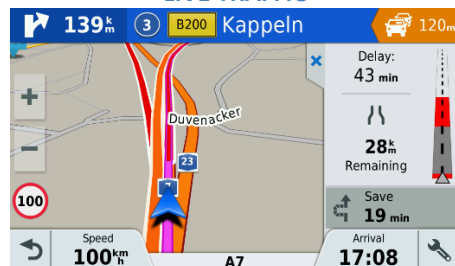

LIVE-PARKERING

WI-FI TIL KORTOPDATERING

TRIPADVISOR BEDØMMELSER

LIVE TRAFFIC

FORWARD COLLISION WARNING

CHAUFFØRADVARSLER

PRODUKTSAMMENLIGNING

	Garmin Drive 51/61	Garmin DriveSmart 51/61	Garmin DriveAssist 51	Garmin DriveLuxe 51
Displaystørrelse	5" eller 6,1"	5" eller 6,95" kant-til-kant	5"	5"
Displaytype	resistiv touchscreen	pinch-to-zoom, kapacitiv glastouchscreen	pinch-to-zoom, kapacitiv glastouchscreen	pinch-to-zoom, kapacitiv glastouchscreen
Vendbar skærm	•	kun 5"-model		Automatisk
Lifetime Live Traffic via Smartphone Link (LMT-S-modeller)	•	•	•	•
Lifetime Digital Traffic (LMT-D-modeller)		•	•	•
Live-parkering ¹	•	•	•	•
Lifetime Maps kortopdateringer	•	•	•	•
TripAdvisor® interessepunkter (POI'er)	•	•	•	•
Chaufføradværsler	•	•	•	•
Up Ahead-funktion med milepæle	•	•	•	•
Rutetilpasning via foretrukne byer/veje	•	•	•	•
Kompatibel med Garmin BC™ 30 trådløst bakkamera	•	•	•	•
Millioner af Foursquare® interessepunkter (POI'er)	•	•	•	•
Garmin Real Directions™ landmark guidance	•	•	•	•
Junction Views af udflætninger	•	Bird's Eye og photoReal Active Lane Guidance med stemmevejledning	Bird's Eye og photoReal Active Lane Guidance med stemmevejledning	Bird's Eye og photoReal Active Lane Guidance med stemmevejledning
Vognbaneinfo	•			
Smart Notifications ¹		•	•	•
Wi-Fi® for nem opdatering		•	•	•
Bluetooth® telefoni ³		•	•	•
Stemmeaktiveret navigation		•	•	•
Meddelelser om hændelser			•	•
Indbygget kamera*			•	
Kameraassisterede chaufføradværsler*			•	
Magnetisk holder				•
Elegant og slankt metaldeagn				•