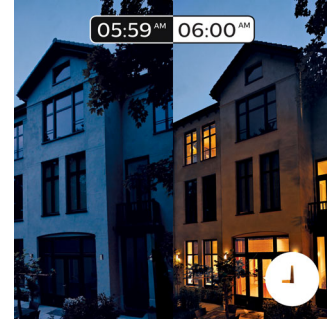

Timere gør det praktisk for dig

Philips hue kan få det til at se ud, som om du er hjemme, når du ikke er, ved hjælp af planlægningsfunktionen i Philips hue-app'en. Indstil lyskilderne til at tænde på et forudindstillet tidspunkt, så lyset er tændt, når du kommer hjem. Du kan endda indstille rummene til at tænde på forskellige tidspunkter. Og du kan naturligvis lade lyskilderne slukke gradvist om aftenen, så du aldrig skal være bekymret for, om du har ladet lyset være tændt.