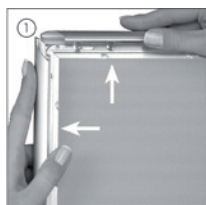

Silver anodized poster frame - corners cut in mitred. White or grey PS backing. Delivered with antireflex APET front panel, screws and plugs. Art. 4797 and 4779 are packed with 5 pcs.

Silbereloxierte Klapp-Rahmen mit Ecken auf Gehrung. PS Rückwand in weiss oder grau. Komplett mit entspiegelter APET Frontscheibe, Schrauben und Dübeln geliefert. Art. 4797 und 4779 sind mit 5 Stück pro Karton gepackt.

Søveloxeret klappramme med hjørner i gering. Hvid eller grå 1,5 mm PS bagplade. Inkl. APET antirefleks frontplade, skruer og plugs til montering. Art. 4797 og 4779 er pakket med 5 stk. pr. karton.

GB Open all profiles.
DE Alle Profile öffnen.
DK Åben alle profilerne.

GB Take-off the front panel.
DE Frontscheibe abheben.
DK Løft frontpladen op.

GB Place the poster in.
DE Poster einlegen.
DK Læg plakaten i.

GB Place the front panel and close the profiles.
DE Frontscheibe einlegen und die Seitenprofile zuklappen.
DK Læg frontpladen øverst og luk profilerne.