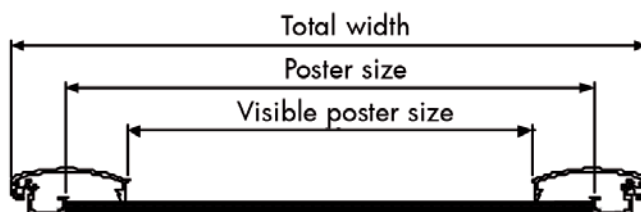

Silver anodized poster frame - corners cut in mitred. White or grey PS backing. Delivered with antireflex APET front panel, screws and plugs. Art. 4797 and 4779 are packed with 5 pcs.

Silbereloxierte Klapp-Rahmen mit Ecken auf Gehrung. PS Rückwand in weiss oder grau. Komplett mit entspiegelter APET Frontscheibe, Schrauben und Dübeln geliefert. Art. 4797 und 4779 sind mit 5 Stück pro Karton gepackt.

Søveloxeret klappramme med hjørner i gering. Hvid eller grå 1,5 mm PS bagplade. Inkl. APET antirefleks frontplade, skruer og plugs til montering. Art. 4797 og 4779 er pakket med 5 stk. pr. karton.

GB Open all profiles.
DE Alle Profile öffnen.
DK Åben alle profilerne.

Model	Art.no.	Poster size	Visible size	Colour	Total W x H x D	Package size and weight		Pallet size and quantity	
205	4797	70 x 100 cm	65,5 x 95,5 cm	Alu/silver	74,2 x 104,2 cm	76 x 106 x 3,1 cm	3,5 kg	80 x 120 x 220 cm	40 pcs.
-	4779	70 x 200 cm	65,5 x 195,5 cm	-	74,2 x 204,2 cm	76 x 206 x 3,1 cm	9,0 kg	80 x 120 x 220 cm	50 pcs.
-	4780	84,1 x 118,9 cm A0	79,6 x 114,4 cm	-	89,2 x 124,2 cm	91 x 127 x 3,1 cm	4,9 kg	80 x 120 x 220 cm	30 pcs.
-	4778	100 x 140 cm	95,5 x 135,5 cm	-	104,2 x 144,2 cm	106 x 146 x 3,1 cm	6,7 kg	80 x 130 x 156 cm	30 pcs.
-	4781	100 x 200 cm	95,5 x 195,5 cm	-	104,2 x 204,2 cm	106 x 206 x 3,1 cm	10,0 kg	80 x 120 x 220 cm	30 pcs.