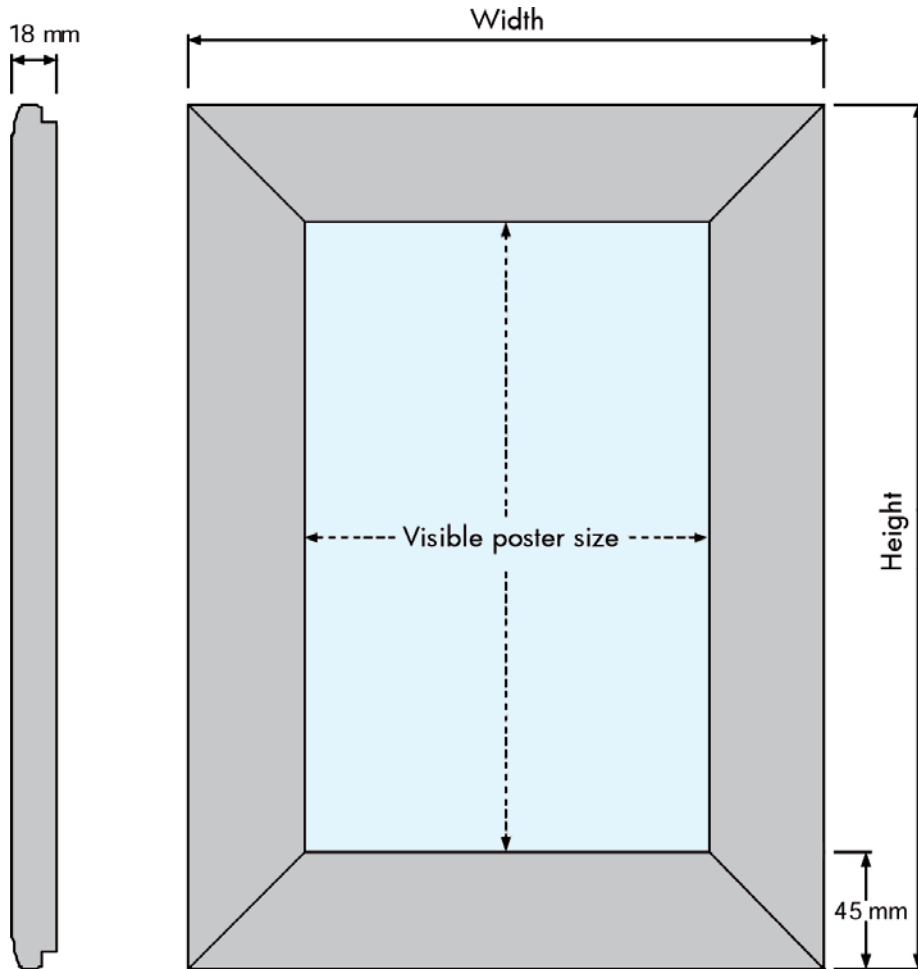

Silver anodized poster frame - corners cut in mitred. White or grey PS backing. Delivered with antireflex APET front panel, screws and plugs. Art. 4797 and 4779 are packed with 5 pcs.

Silbereloxierte Klapp-Rahmen mit Ecken auf Gehrung. PS Rückwand in weiss oder grau. Komplett mit entspiegelter APET Frontscheibe, Schrauben und Dübeln geliefert. Art. 4797 und 4779 sind mit 5 Stück pro Karton gepackt.

Søveloxeret klappramme med hjørner i gering. Hvid eller grå 1,5 mm PS bagplade. Inkl. APET antirefleks frontplade, skruer og plugs til montering. Art. 4797 og 4779 er pakket med 5 stk. pr. karton.

GB Open all profiles.
DE Alle Profile öffnen.
DK Åben alle profilerne.

GB Take-off the front panel.
DE Frontscheibe abheben.
DK Løft frontpladen op.

GB Place the poster in.
DE Poster einlegen.
DK Læg plakaten i.

GB Place the front panel and close the profiles.
DE Frontscheibe einlegen und die Seitenprofile zuklappen.
DK Læg frontpladen øverst og luk profilerne.

Model	Art.no.	Poster size	Visible size	Colour	Total W x H x D	Package size and weight		Pallet size and quantity	
205	4797	70 x 100 cm	65,5 x 95,5 cm	Alu/silver	74,2 x 104,2 cm	76 x 106 x 3,1 cm	3,5 kg	80 x 120 x 220 cm	40 pcs.
-	4779	70 x 200 cm	65,5 x 195,5 cm	-	74,2 x 204,2 cm	76 x 206 x 3,1 cm	9,0 kg	80 x 120 x 220 cm	50 pcs.
-	4780	84,1 x 118,9 cm A0	79,6 x 114,4 cm	-	89,2 x 124,2 cm	91 x 127 x 3,1 cm	4,9 kg	80 x 120 x 220 cm	30 pcs.
-	4778	100 x 140 cm	95,5 x 135,5 cm	-	104,2 x 144,2 cm	106 x 146 x 3,1 cm	6,7 kg	80 x 130 x 156 cm	30 pcs.
-	4781	100 x 200 cm	95,5 x 195,5 cm	-	104,2 x 204,2 cm	106 x 206 x 3,1 cm	10,0 kg	80 x 120 x 220 cm	30 pcs.