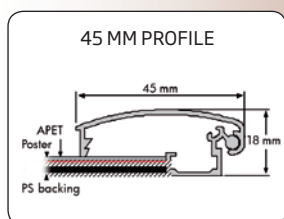

Silver anodized poster frame - corners cut in mitred. White or grey PS backing. Delivered with antireflex APET front panel, screws and plugs. Art. 4797 and 4779 are packed with 5 pcs.

Silbereloxierte Klapp-Rahmen mit Ecken auf Gehrung. PS Rückwand in weiss oder grau. Komplett mit entspiegelter APET Frontscheibe, Schrauben und Dübeln geliefert. Art. 4797 und 4779 sind mit 5 Stück pro Karton gepackt.

Søveloxeret klappramme med hjørner i gering. Hvid eller grå 1,5 mm PS bagplade. Inkl. APET antirefleks frontplade, skruer og plugs til montering. Art. 4797 og 4779 er pakket med 5 stk. pr. karton.

GB Open all profiles.
DE Alle Profile öffnen.
DK Åben alle profilerne.

Model	Art.no.	Poster size	Visible size	Colour	Total W x H x D	Package size and weight		Pallet size and quantity	
205	4797	70 x 100 cm	65,5 x 95,5 cm	Alu/silver	74,2 x 104,2 cm	76 x 106 x 3,1 cm	3,5 kg	80 x 120 x 220 cm	40 pcs.
-	4779	70 x 200 cm	65,5 x 195,5 cm	-	74,2 x 204,2 cm	76 x 206 x 3,1 cm	9,0 kg	80 x 120 x 220 cm	50 pcs.
-	4780	84,1 x 118,9 cm A0	79,6 x 114,4 cm	-	89,2 x 124,2 cm	91 x 127 x 3,1 cm	4,9 kg	80 x 120 x 220 cm	30 pcs.
-	4778	100 x 140 cm	95,5 x 135,5 cm	-	104,2 x 144,2 cm	106 x 146 x 3,1 cm	6,7 kg	80 x 130 x 156 cm	30 pcs.
-	4781	100 x 200 cm	95,5 x 195,5 cm	-	104,2 x 204,2 cm	106 x 206 x 3,1 cm	10,0 kg	80 x 120 x 220 cm	30 pcs.