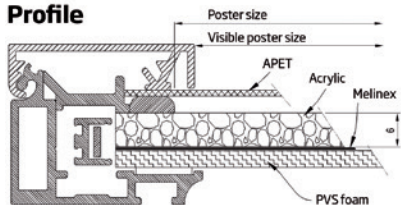

Singlesided LED display with a brilliant light - for both indoor and outdoor use. 12 V transformer and hangers incl. 33 mm snap-profile, black lacquered with structure. Mitred corners. Easy to mount and change the message. Can be used both in vertical and horizontal position. Available in special colours upon request and sizes up to 190 x 90 cm.

Einseitiger LED-Display mit einem glänzenden Licht - für den Innen- und Aussenbereich. 12V Transformator. 33 mm Snap-Profil, schwarz lackiert mit Strukturlack. Ecken auf Gehrung. Einfach zu montieren und es ist leicht Ihre Botschaft auszutauschen. Kann sowohl in vertikaler als auch in horizontaler Position benutzt werden. Erhältlich in Spezialfarben auf Anfrage und Größen bis zu 190 x 90 cm.

Enkelt-sided LED display med et fantastisk lys - til både inden- og udendørs brug. Inkl. 12 V transformer og ophængskroge. 33 mm klappprofil med hjørner i gering. Let at skifte budskab. Sort lak med struktur. Kan hænges både vertikalt og horisontalt. Kan leveres i specialfarver efter ønske og størrelser op til 190 x 90 cm.

Print Material:
We recommend Backlit Solvent

Profile

Waterproof Power Supply (IP67)

Incl. 12V transformer

Single sided back

Depth single sided: 28 mm