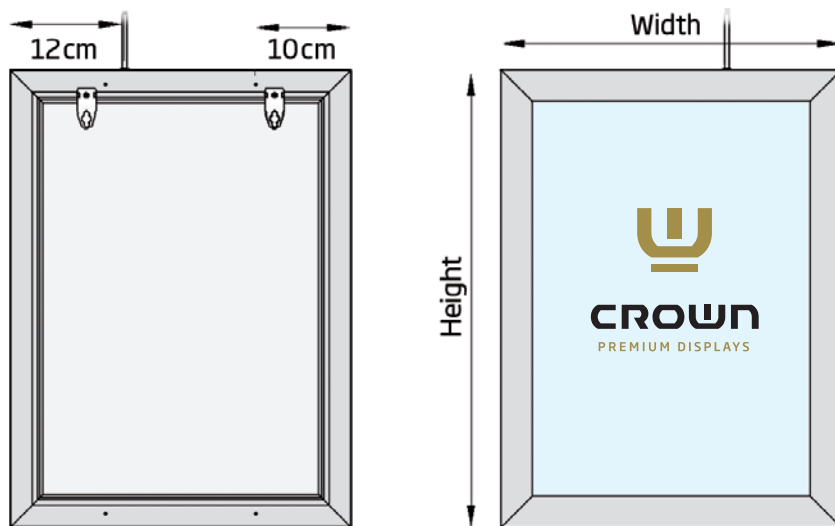

Singlesided LED display with a brilliant light - for both indoor and outdoor use. 12 V transformer and hangers incl. 33 mm snap-profile, black lacquered with structure. Mitred corners. Easy to mount and change the message. Can be used both in vertical and horizontal position. Available in special colours upon request and sizes up to 190 x 90 cm.

Einseitiger LED-Display mit einem glänzenden Licht - für den Innen- und Aussenbereich. 12V Transformator. 33 mm Snap-Profil, schwarz lackiert mit Strukturlack. Ecken auf Gehrung. Einfach zu montieren und es ist leicht Ihre Botschaft auszutauschen. Kann sowohl in vertikaler als auch in horizontaler Position benutzt werden. Erhältlich in Spezialfarben auf Anfrage und Größen bis zu 190 x 90 cm.

Enkelt-sided LED display med et fantastisk lys - til både inden- og udendørs brug. Inkl. 12 V transformer og ophængskroge. 33 mm klappprofil med hjørner i gering. Let at skifte budskab. Sort lak med struktur. Kan hænges både vertikalt og horisontalt. Kan leveres i specialfarver efter ønske og størrelser op til 190 x 90 cm.

Print Material:
We recommend Backlit Solvent

Profile

Waterproof Power Supply (IP67)

Incl. 12V transformer

Single sided back

Depth single sided: 28 mm