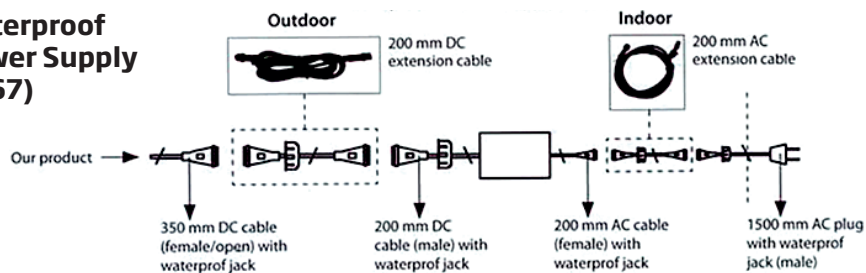

Einseitiger LED-Display mit einem glänzenden Licht - für den Innen- und Aussenbereich. 12V Transformator. 33 mm Snap-Profil, schwarz lackiert mit Strukturlack. Ecken auf Gehrung. Einfach zu montieren und es ist leicht Ihre Botschaft auszutauschen. Kann sowohl in vertikaler als auch in horizontaler Position benutzt werden. Erhältlich in Spezialfarben auf Anfrage und Größen bis zu 190 x 90 cm.

Enkelt-sided LED display med et fantastisk lys - til både inden- og udendørs brug. Inkl. 12 V transformer og ophængskroge. 33 mm klappprofil med hjørner i gering. Let at skifte budskab. Sort lak med struktur. Kan hænges både vertikalt og horisontalt. Kan leveres i specialfarver efter ønske og størrelser op til 190 x 90 cm.

Print Material:
We recommend Backlit Solvent

Profile

Waterproof Power Supply (IP67)

Incl. 12V transformer

Single sided back

Depth single sided: 28 mm

Model	Art.no.	Poster size	Visible part	Colour	Power	Total W x H	Package size and weight	Pallet size and quantity
505	8300	21 x 29,7 cm	A4 20,5 x 29,2 cm	Alu	13 W	27,0 x 35,7 cm	28 x 44 x 4 cm 2,4 kg	80 x 120 x 220 cm 200 pcs.
-	8301	29,7 x 42 cm	A3 29,2 x 41,5 cm	-	19 W	35,7 x 48,0 cm	37 x 56 x 4 cm 3,7 kg	80 x 120 x 220 cm 160 pcs.
-	8302	42 x 59,4 cm	A2 41,5 x 58,9 cm	-	25 W	48,0 x 65,4 cm	49 x 74 x 4 cm 5,7 kg	80 x 120 x 220 cm 100 pcs.
-	8303	50 x 70 cm	49,5 x 69,5 cm	-	30 W	56,0 x 76,0 cm	57 x 84 x 4 cm 7,3 kg	80 x 120 x 220 cm 60 pcs.
-	8304	59,4 x 84,1 cm	A1 58,9 x 83,6 cm	-	38 W	65,4 x 90,1 cm	66 x 98 x 4 cm 9,5 kg	80 x 120 x 220 cm 55 pcs.
-	8305	70 x 100 cm	69,5 x 99,5 cm	-	44 W	76,0 x 106,0 cm	77 x 114 x 4 cm 12,4 kg	80 x 120 x 220 cm 40 pcs.
-	8306	84,1 x 118,9 cm	A0 83,6 x 118,4 cm	-	53 W	90,1 x 124,9 cm	91 x 133 x 4 cm 15,5 kg	80 x 120 x 220 cm 20 pcs.