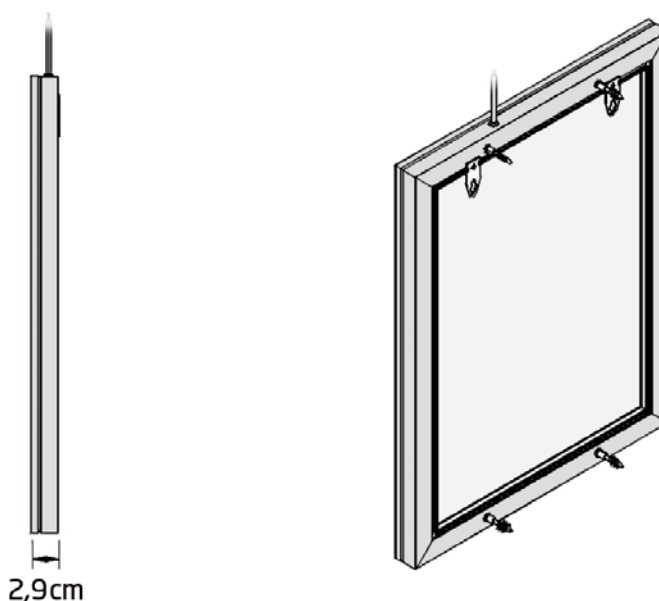

Singlesided LED display with a brilliant light - for both indoor and outdoor use. 12 V transformer and hangers incl. 33 mm snap-profile, black lacquered with structure. Mitred corners. Easy to mount and change the message. Can be used both in vertical and horizontal position. Available in special colours upon request and sizes up to 190 x 90 cm.

Einseitiger LED-Display mit einem glänzenden Licht - für den Innen- und Aussenbereich. 12V Transformator. 33 mm Snap-Profil, schwarz lackiert mit Strukturlack. Ecken auf Gehrung. Einfach zu montieren und es ist leicht Ihre Botschaft auszutauschen. Kann sowohl in vertikaler als auch in horizontaler Position benutzt werden. Erhältlich in Spezialfarben auf Anfrage und Größen bis zu 190 x 90 cm.

Enkelt-sided LED display med et fantastisk lys - til både inden- og udendørs brug. Inkl. 12 V transformer og ophængskroge. 33 mm klappprofil med hjørner i gering. Let at skifte budskab. Sort lak med struktur. Kan hænges både vertikalt og horisontalt. Kan leveres i specialfarver efter ønske og størrelser op til 190 x 90 cm.

Print Material:
We recommend Backlit Solvent

Profile

Waterproof Power Supply (IP67)

Incl. 12V transformer

Single sided back

Depth single sided: 28 mm