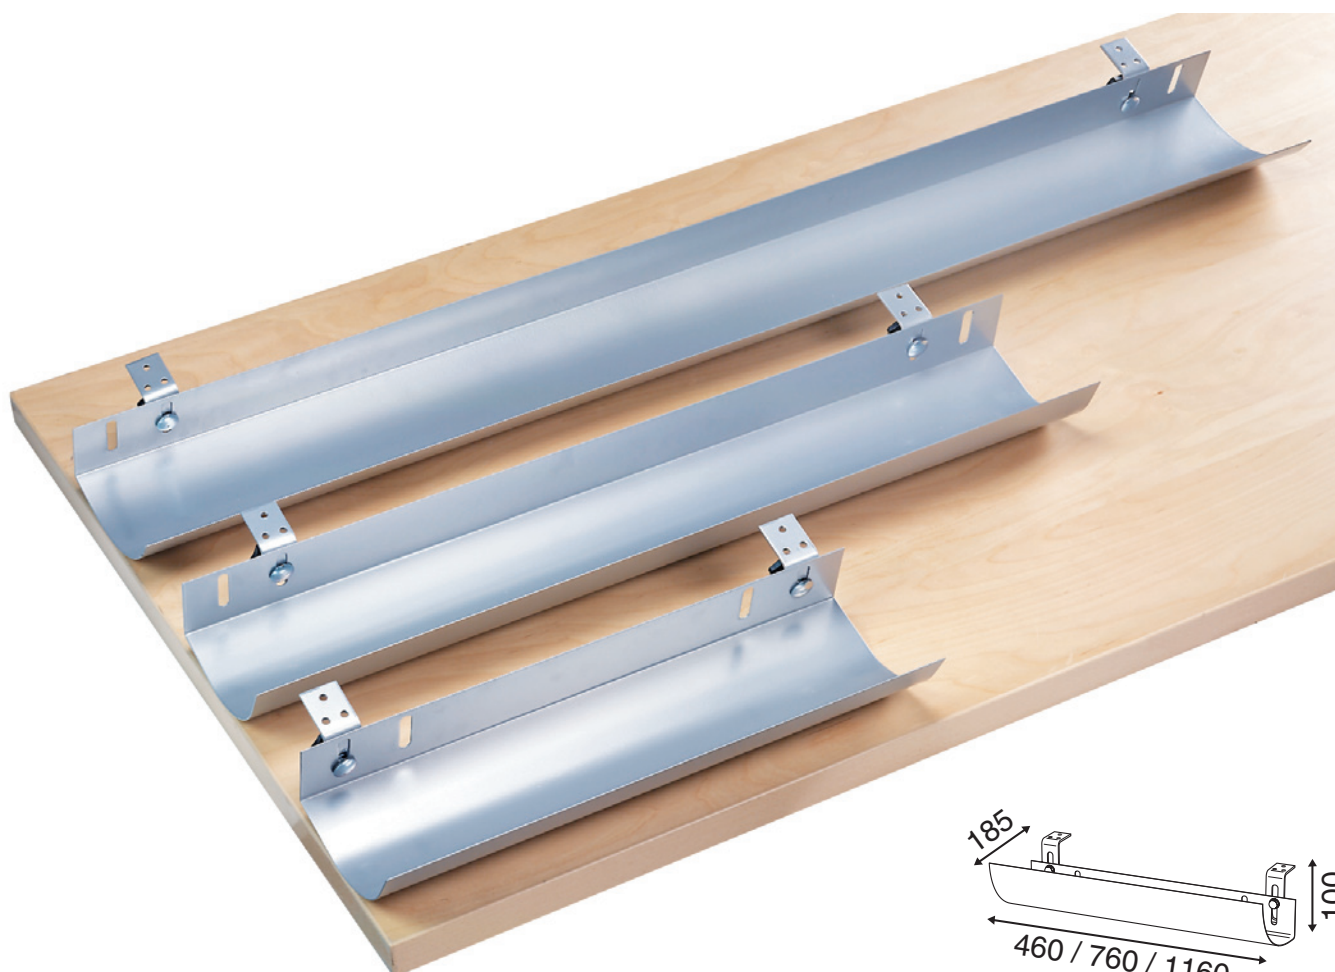

TWIN LINE

Kabelkanaler

www.twinco.dk

I270 TWIN LINE Kabelkanal 460

Farve: I270-8 sølv

- Beskytter kabler og brugere
- En bordsarg er ingen hindring
- Med skruer og monterings-tegning

I271 TWIN LINE Kabelkanal 760

Farve: I271-8 sølv

- Beskytter kabler og brugere
- En bordsarg er ingen hindring
- Med skruer og monterings-tegning

I272 TWIN LINE Kabelkanal 1160

Farve: I272-8 sølv

- Beskytter kabler og brugere
- En bordsarg er ingen hindring
- Med skruer og monterings-tegning