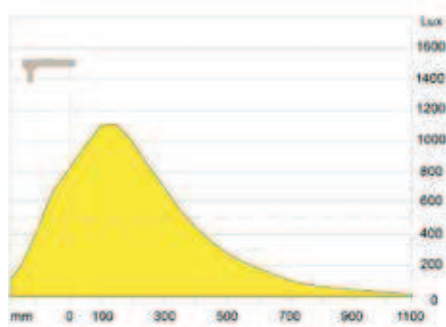

Et udvalg af varianter

Artikel Nr	Type
TRC026619	Trace T50 Ag 106 930 BAS EU
TRC026616	Trace T50 Ag 106 930 CLA EU
TRC026622	Trace T50 Ag 106 930 BAS USB EU
TRC026621	Trace T50 Bl 106 930 BAS EU
TRC026618	Trace T50 Bl 106 930 CLA EU
TRC026624	Trace T50 Bl 106 930 BAS USB EU
TRC026620	Trace T50 Wh 106 930 BAS EU
TRC026617	Trace T50 Wh 106 930 CLA EU
TRC026623	Trace T50 Wh 106 930 BAS USB EU
SPA026676	Decor frame Sweetfuchsia Trace
SPA026677	Decor frame Aqua Marine Trace
SPA026678	Decor frame St.Li Orange Trace

Se vores hjemmeside for flere varianter og detaljer.

Teknisk information

Lyskilde:	Leveres med 1 x integreret LED modul 6 W. Korreleret farvetemperatur (CCT) er 3000K. Farvegengivelse (CRI) er 90.0.
Materialer & farver:	Fuld metal krop fremstillet af zink, stål og aluminium. Skærmdæksel i plast. Farver: hvid, sort eller alu-grå.
Optik:	Asymmetrisk lys.
Arm teknologi & bevægelse:	Top-pivot arm, 50cm.
Montering:	Standard med bordklemme (CLA) eller bordfod (BAS). Andre monteringsmuligheder kan leveres som tilbehør.
Strømforsyning:	Plug-in 20V strømforsyning.
Dæmp og timer:	Trace er fuld dæmpbar. En indbygget timer slukker automatisk lyset efter 4 eller 9 timer.