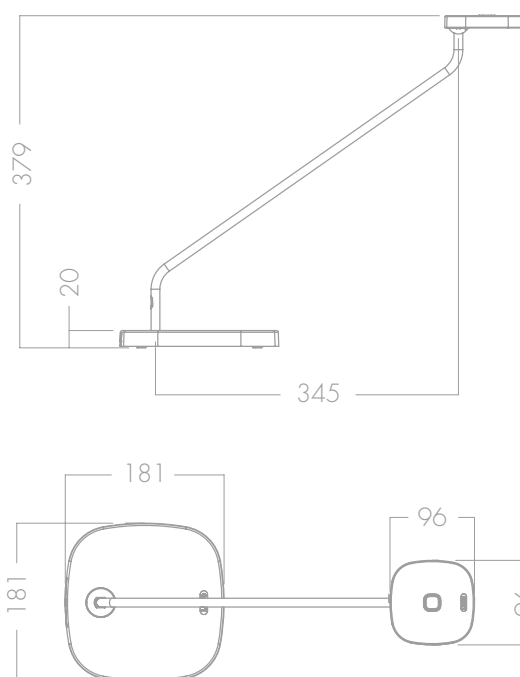

Et udvalg af varianter

Artikel Nr	Type
TRC026619	Trace T50 Ag 106 930 BAS EU
TRC026616	Trace T50 Ag 106 930 CLA EU
TRC026622	Trace T50 Ag 106 930 BAS USB EU
TRC026621	Trace T50 Bl 106 930 BAS EU
TRC026618	Trace T50 Bl 106 930 CLA EU
TRC026624	Trace T50 Bl 106 930 BAS USB EU
TRC026620	Trace T50 Wh 106 930 BAS EU
TRC026617	Trace T50 Wh 106 930 CLA EU
TRC026623	Trace T50 Wh 106 930 BAS USB EU
SPA026676	Decor frame Sweetfuchsia Trace
SPA026677	Decor frame Aqua Marine Trace
SPA026678	Decor frame St.Li Orange Trace

Se vores hjemmeside for flere varianter og detaljer.

Teknisk information

Lyskilde:	Leveres med 1 x integreret LED modul 6 W. Korreleret farvetemperatur (CCT) er 3000K. Farvegengivelse (CRI) er 90.0.
Materialer & farver:	Fuld metal krop fremstillet af zink, stål og aluminium. Skærmdæksel i plast. Farver: hvid, sort eller alu-grå.
Optik:	Asymmetrisk lys.
Arm teknologi & bevægelse:	Top-pivot arm, 50cm.
Montering:	Standard med bordklemme (CLA) eller bordfod (BAS). Andre monteringsmuligheder kan leveres som tilbehør.
Strømforsyning:	Plug-in 20V strømforsyning.
Dæmp og timer:	Trace er fuld dæmpbar. En indbygget timer slukker automatisk lyset efter 4 eller 9 timer.